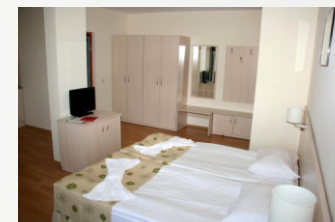

2-ий заїзд 11.06-25.06 (14 ночей) Розміщення в Serena Residence Aparthotel***, м. Созополь, Болгарія

Тип номера	Кількість осіб, що проживатимуть в номері		Ціна при передоплаті до 24.03.2017	Ціна при передоплаті до 24.04.2017
	Дорослі	Діти (до 11, 99 років)		
Appartment (вітальня + спальня)	1	1	800	+20%
	2 (1)	1 (2)	900	+20%
	2	3	1300	+20%
	2	2	1100	+20%
	2	4	1500	+20%
	3	0	1140	+20%
	3	1	1200	+20%